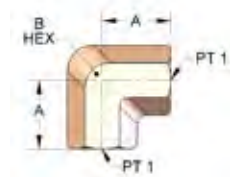

Meets all SAE brass pipe fittings standards

100A 90° UNION ELBOW

Part Number	PT 1	Min. Orifice Size	A	B. Hex
100A-2X2	1/8	0.328	0.546	9/16
100A-4X4	1/4	0.438	0.781	11/16
100A-6X6	3/8	0.563	0.840	15/16
100A-8X8	1/2	0.702	1.090	1-1/16

101A UNION TEE

Part Number	PT 1	Min. Orifice Size	A	B. Hex
101A-2X2	1/8	0.328	0.546	9/16
101A-4X4	1/4	0.438	0.781	11/16
101A-6X6	3/8	0.563	0.840	15/16
101A-8X8	1/2	0.702	1.09	1-1/16

102A CROSS

Part Number	PT 1	Min. Orifice Size	A	B
102A-2	1/8	0.328	0.546	9/16
102A-4	1/4	0.438	0.781	11/16
102A-6	3/8	0.563	0.840	15/16
102A-8	1/2	0.702	1.090	1-1/16

103A COUPLING

Part Number	PT 1	A	C HEX
103A-2	1/8	0.750	0.562
103A-4	1/4	1.120	0.750
103A-6	3/8	1.125	0.875
103A-8	1/2	1.500	1.062

SERIES 100

Pipe Fittings

104A UNION

Part Number	PT 1	Min. Orifice Size	A	B HEX
104A-2	1/8	0.750	1.265	15/16
104A-4	1/4	1.120	1.468	
104A-6	3/8	1.125	1.625	

108A CAP

Part Number	Female PT 1	A	B HEX
108A-2	1/8	0.500	0.563
108A-4	1/4	0.750	0.750
108A-6	3/8	0.875	0.875
108A-8	1/2	1.063	1.063

109A SQUARE-HEAD PLUG

Part Number	PT 1	A	B Square
109A-2	1/8	0.709	9/32
109A-4	1/4	0.813	3/8
109A-6	3/8	0.849	7/16
109A-8	1/2	1.078	9/16