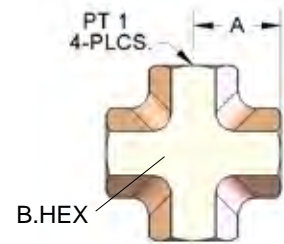

Meets all SAE brass pipe fittings standards

100A 90° UNION ELBOW

Part Number	PT 1	Min. Orifice Size	A	B. Hex
100A-2X2	1/8	0.328	0.546	9/16
100A-4X4	1/4	0.438	0.781	11/16
100A-6X6	3/8	0.563	0.840	15/16
100A-8X8	1/2	0.702	1.090	1-1/16

101A UNION TEE

Part Number	PT 1	Min. Orifice Size	A	B. Hex
101A-2X2	1/8	0.328	0.546	9/16
101A-4X4	1/4	0.438	0.781	11/16
101A-6X6	3/8	0.563	0.840	15/16
101A-8X8	1/2	0.702	1.09	1-1/16

102A CROSS

Part Number	PT 1	Min. Orifice Size	A	B
102A-2	1/8	0.328	0.546	9/16
102A-4	1/4	0.438	0.781	11/16
102A-6	3/8	0.563	0.840	15/16
102A-8	1/2	0.702	1.090	1-1/16

103A COUPLING

Part Number	PT 1	A	C HEX
103A-2	1/8	0.750	0.562
103A-4	1/4	1.120	0.750
103A-6	3/8	1.125	0.875
103A-8	1/2	1.500	1.062

SERIES 100

Pipe Fittings

104A UNION

Part Number	PT 1	Min. Orifice Size	A	B HEX
104A-2	1/8	0.750	1.265	15/16
104A-4	1/4	1.120	1.468	
104A-6	3/8	1.125	1.625	

108A CAP

Part Number	Female PT 1	A	B HEX
108A-2	1/8	0.500	0.563
108A-4	1/4	0.750	0.750
108A-6	3/8	0.875	0.875
108A-8	1/2	1.063	1.063

109A SQUARE-HEAD PLUG

Part Number	PT 1	A	B Square
109A-2	1/8	0.709	9/32
109A-4	1/4	0.813	3/8
109A-6	3/8	0.849	7/16
109A-8	1/2	1.078	9/16