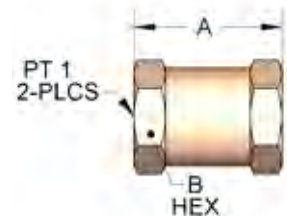

Meets all SAE brass pipe fittings standards

100A 90° UNION ELBOW

Part Number	PT 1	Min. Orifice Size	A	B. Hex
100A-2X2	1/8	0.328	0.546	9/16
100A-4X4	1/4	0.438	0.781	11/16
100A-6X6	3/8	0.563	0.840	15/16
100A-8X8	1/2	0.702	1.090	1-1/16

101A UNION TEE

Part Number	PT 1	Min. Orifice Size	A	B. Hex
101A-2X2	1/8	0.328	0.546	9/16
101A-4X4	1/4	0.438	0.781	11/16
101A-6X6	3/8	0.563	0.840	15/16
101A-8X8	1/2	0.702	1.09	1-1/16

102A CROSS

Part Number	PT 1	Min. Orifice Size	A	B
102A-2	1/8	0.328	0.546	9/16
102A-4	1/4	0.438	0.781	11/16
102A-6	3/8	0.563	0.840	15/16
102A-8	1/2	0.702	1.090	1-1/16

103A COUPLING

Part Number	PT 1	A	C HEX
103A-2	1/8	0.750	0.562
103A-4	1/4	1.120	0.750
103A-6	3/8	1.125	0.875
103A-8	1/2	1.500	1.062

SERIES 100

Pipe Fittings

104A UNION

Part Number	PT 1	Min. Orifice Size	A	B HEX
104A-2	1/8	0.750	1.265	15/16
104A-4	1/4	1.120	1.468	
104A-6	3/8	1.125	1.625	

106A FORGED MALE ELBOW

Part Number	PT 1	A	B HEX
106A-2	1/8	0.690	5/16
106A-4	1/4	1.000	1/2
106A-6	3/8	1.060	5/8
106A-8	1/2	1.280	11/16

107A BRANCH TEE

Part Number	PT 1	A	B	C
107A-2	1/8	0.55	0.82	9/16
107A-4	1/4	0.78	1.08	11/16
107A-6	3/8	0.84	1.23	15/16
107A-8	1/2	1.09	1.49	1-1/16