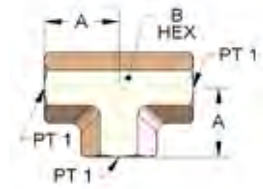

Meets all SAE brass pipe fittings standards

100A 90° UNION ELBOW

Part Number	PT 1	Min. Orifice Size	A	B. Hex
100A-2X2	1/8	0.328	0.546	9/16
100A-4X4	1/4	0.438	0.781	11/16
100A-6X6	3/8	0.563	0.840	15/16
100A-8X8	1/2	0.702	1.090	1-1/16

101A UNION TEE

Part Number	PT 1	Min. Orifice Size	A	B. Hex
101A-2X2	1/8	0.328	0.546	9/16
101A-4X4	1/4	0.438	0.781	11/16
101A-6X6	3/8	0.563	0.840	15/16
101A-8X8	1/2	0.702	1.09	1-1/16

102A CROSS

Part Number	PT 1	Min. Orifice Size	A	B
102A-2	1/8	0.328	0.546	9/16
102A-4	1/4	0.438	0.781	11/16
102A-6	3/8	0.563	0.840	15/16
102A-8	1/2	0.702	1.090	1-1/16

103A COUPLING

Part Number	PT 1	A	C HEX
103A-2	1/8	0.750	0.562
103A-4	1/4	1.120	0.750
103A-6	3/8	1.125	0.875
103A-8	1/2	1.500	1.062

SERIES 100

Pipe Fittings

104A UNION

Part Number	PT 1	Min. Orifice Size	A	B HEX
104A-2	1/8	0.750	1.265	15/16
104A-4	1/4	1.120	1.468	
104A-6	3/8	1.125	1.625	

106A FORGED MALE ELBOW

Part Number	PT 1	A	B HEX
106A-2	1/8	0.690	5/16
106A-4	1/4	1.000	1/2
106A-6	3/8	1.060	5/8
106A-8	1/2	1.280	11/16

107A BRANCH TEE

Part Number	PT 1	A	B	C
107A-2	1/8	0.55	0.82	9/16
107A-4	1/4	0.78	1.08	11/16
107A-6	3/8	0.84	1.23	15/16
107A-8	1/2	1.09	1.49	1-1/16