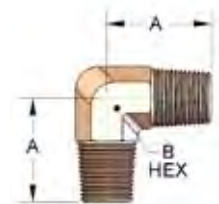

101A UNION TEE

Part Number	PT 1	Min. Orifice Size	A	B. Hex
101A-2X2	1/8	0.328	0.546	9/16
101A-4X4	1/4	0.438	0.781	11/16
101A-6X6	3/8	0.563	0.840	15/16
101A-8X8	1/2	0.702	1.09	1-1/16

102A CROSS

Part Number	PT 1	Min. Orifice Size	A	B
102A-2	1/8	0.328	0.546	9/16
102A-4	1/4	0.438	0.781	11/16
102A-6	3/8	0.563	0.840	15/16
102A-8	1/2	0.702	1.090	1-1/16

103A COUPLING

Part Number	PT 1	A	C HEX
103A-2	1/8	0.750	0.562
103A-4	1/4	1.120	0.750
103A-6	3/8	1.125	0.875
103A-8	1/2	1.500	1.062

SERIES 100

Pipe Fittings

104A UNION

Part Number	PT 1	Min. Orifice Size	A	B HEX
104A-2	1/8	0.750	1.265	15/16
104A-4	1/4	1.120	1.468	
104A-6	3/8	1.125	1.625	

106A FORGED MALE ELBOW

Part Number	PT 1	A	B HEX
106A-2	1/8	0.690	5/16
106A-4	1/4	1.000	1/2
106A-6	3/8	1.060	5/8
106A-8	1/2	1.280	11/16

107A BRANCH TEE

Part Number	PT 1	A	B	C
107A-2	1/8	0.55	0.82	9/16
107A-4	1/4	0.78	1.08	11/16
107A-6	3/8	0.84	1.23	15/16
107A-8	1/2	1.09	1.49	1-1/16

108A CAP

Part Number	Female PT 1	A	B HEX
108A-2	1/8	0.500	0.563
108A-4	1/4	0.750	0.750
108A-6	3/8	0.875	0.875
108A-8	1/2	1.063	1.063

109A SQUARE-HEAD PLUG

Part Number	PT 1	A	B Square
109A-2	1/8	0.709	9/32
109A-4	1/4	0.813	3/8
109A-6	3/8	0.849	7/16
109A-8	1/2	1.078	9/16