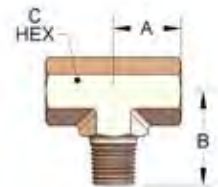

101A UNION TEE

Part Number	PT 1	Min. Orifice Size	A	B. Hex
101A-2X2	1/8	0.328	0.546	9/16
101A-4X4	1/4	0.438	0.781	11/16
101A-6X6	3/8	0.563	0.840	15/16
101A-8X8	1/2	0.702	1.09	1-1/16

102A CROSS

Part Number	PT 1	Min. Orifice Size	A	B
102A-2	1/8	0.328	0.546	9/16
102A-4	1/4	0.438	0.781	11/16
102A-6	3/8	0.563	0.840	15/16
102A-8	1/2	0.702	1.090	1-1/16

103A COUPLING

Part Number	PT 1	A	C HEX
103A-2	1/8	0.750	0.562
103A-4	1/4	1.120	0.750
103A-6	3/8	1.125	0.875
103A-8	1/2	1.500	1.062

SERIES 100

Pipe Fittings

104A UNION

Part Number	PT 1	Min. Orifice Size	A	B HEX
104A-2	1/8	0.750	1.265	15/16
104A-4	1/4	1.120	1.468	
104A-6	3/8	1.125	1.625	

106A FORGED MALE ELBOW

Part Number	PT 1	A	B HEX
106A-2	1/8	0.690	5/16
106A-4	1/4	1.000	1/2
106A-6	3/8	1.060	5/8
106A-8	1/2	1.280	11/16

107A BRANCH TEE

Part Number	PT 1	A	B	C
107A-2	1/8	0.55	0.82	9/16
107A-4	1/4	0.78	1.08	11/16
107A-6	3/8	0.84	1.23	15/16
107A-8	1/2	1.09	1.49	1-1/16

108A CAP

Part Number	Female PT 1	A	B HEX
108A-2	1/8	0.500	0.563
108A-4	1/4	0.750	0.750
108A-6	3/8	0.875	0.875
108A-8	1/2	1.063	1.063

109A SQUARE-HEAD PLUG

Part Number	PT 1	A	B Square
109A-2	1/8	0.709	9/32
109A-4	1/4	0.813	3/8
109A-6	3/8	0.849	7/16
109A-8	1/2	1.078	9/16