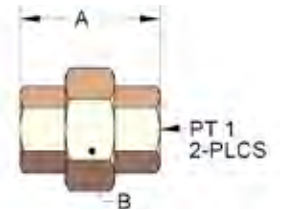

101A UNION TEE

Part Number	PT 1	Min. Orifice Size	A	B. Hex
101A-2X2	1/8	0.328	0.546	9/16
101A-4X4	1/4	0.438	0.781	11/16
101A-6X6	3/8	0.563	0.840	15/16
101A-8X8	1/2	0.702	1.09	1-1/16

102A CROSS

Part Number	PT 1	Min. Orifice Size	A	B
102A-2	1/8	0.328	0.546	9/16
102A-4	1/4	0.438	0.781	11/16
102A-6	3/8	0.563	0.840	15/16
102A-8	1/2	0.702	1.090	1-1/16

103A COUPLING

Part Number	PT 1	A	C HEX
103A-2	1/8	0.750	0.562
103A-4	1/4	1.120	0.750
103A-6	3/8	1.125	0.875
103A-8	1/2	1.500	1.062

SERIES 100

Pipe Fittings

104A UNION

Part Number	PT 1	Min. Orifice Size	A	B HEX
104A-2	1/8	0.750	1.265	15/16
104A-4	1/4	1.120	1.468	
104A-6	3/8	1.125	1.625	

106A FORGED MALE ELBOW

Part Number	PT 1	A	B HEX
106A-2	1/8	0.690	5/16
106A-4	1/4	1.000	1/2
106A-6	3/8	1.060	5/8
106A-8	1/2	1.280	11/16

107A BRANCH TEE

Part Number	PT 1	A	B	C
107A-2	1/8	0.55	0.82	9/16
107A-4	1/4	0.78	1.08	11/16
107A-6	3/8	0.84	1.23	15/16
107A-8	1/2	1.09	1.49	1-1/16

108A CAP

Part Number	Female PT 1	A	B HEX
108A-2	1/8	0.500	0.563
108A-4	1/4	0.750	0.750
108A-6	3/8	0.875	0.875
108A-8	1/2	1.063	1.063

109A SQUARE-HEAD PLUG

Part Number	PT 1	A	B Square
109A-2	1/8	0.709	9/32
109A-4	1/4	0.813	3/8
109A-6	3/8	0.849	7/16
109A-8	1/2	1.078	9/16